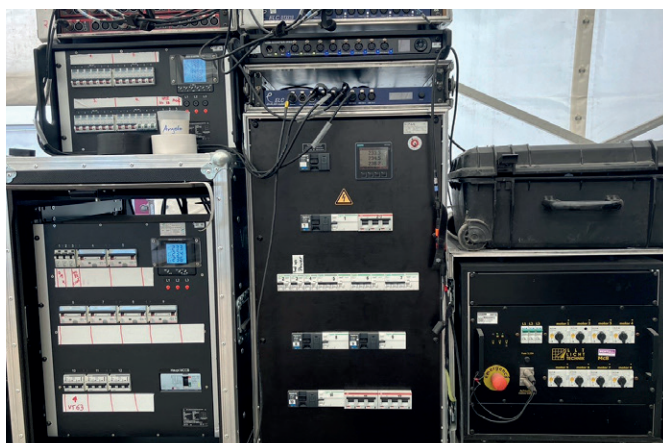

Une énergie qui déchire: le Brienersee Rockfestival mise sur l'équipement GIFAS

Un déroulement sans accroc grâce à une alimentation électrique fiable

Client/Electricien:	energiecheck bern ag, 3856 Brienzwiler
Critère:	Alimentation électrique avec mesure de la consommation
Solution:	Case/Rack 19" 400A mobile
Article:	N° art. 252969
Nombre de pièces:	1
Équipement:	Prises de courant aux normes CH et CEE, Coupelages haute puissance PowerSAFE, Transformateur de courant, Appareil de mesure multimètre, Fusible
Domaines d'application:	Technique des médias et du divertissement : lieux d'événements (musique, théâtre)

Situation de départ

Pour garder un œil sur la consommation d'électricité et surveiller en toute sécurité les consommateurs raccordés au festival de rock du lac de Brienz, un boîtier mobile de GIFAS est désormais utilisé. Équipé d'un multimètre performant, il garantit un déroulement sans faille et des données précises – parfaitement adaptées aux exigences d'un événement exigeant. Ainsi, l'énergie reste là où elle doit être: dans la musique et dans les moments inoubliables.

Avantages client

- installation/mise en service simple
- faibles coûts d'installation, amortissement rapide
- manipulation pratique (mobile)
- consommation d'énergie mesurable
- surveillance du fonctionnement

V 0225